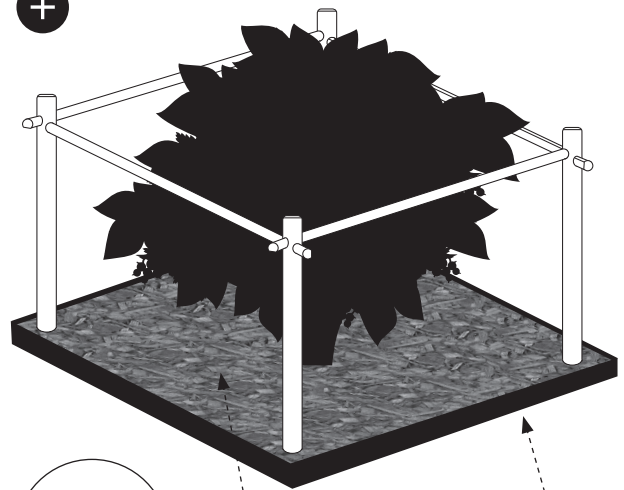

9

10

+

+

Päivitetty syyskuu 2014 / Updated September 2014

Valmistuttaja / Tillverks för / Manufactured for /
Valmistada lasknud / Hergestellt für /
Сделано в Финляндии / Производителъ
Kekkila Oy, Porintie 623
39660 Lapinneva, Finland

kekki.fi

Importörer
Sverige/Danmark
Hasselfors Garden AB, Box 1813
701 18 Örebro, Sverige

Norge/Ansvarlig firma
Hasselfors Garden AS
Karoline Kristiansensvei 1
0661 Oslo, Norge

hasselforsgarden.se
hasselforsgarden.no

Организация, уполномоченная
на принятие претензий потребителей:
ООО «Кеккиля» 129329 г. Москва ул.
Кольская д. 7 стр. 8
Тел. + 7 495 795-26-82

kekki.com.ru