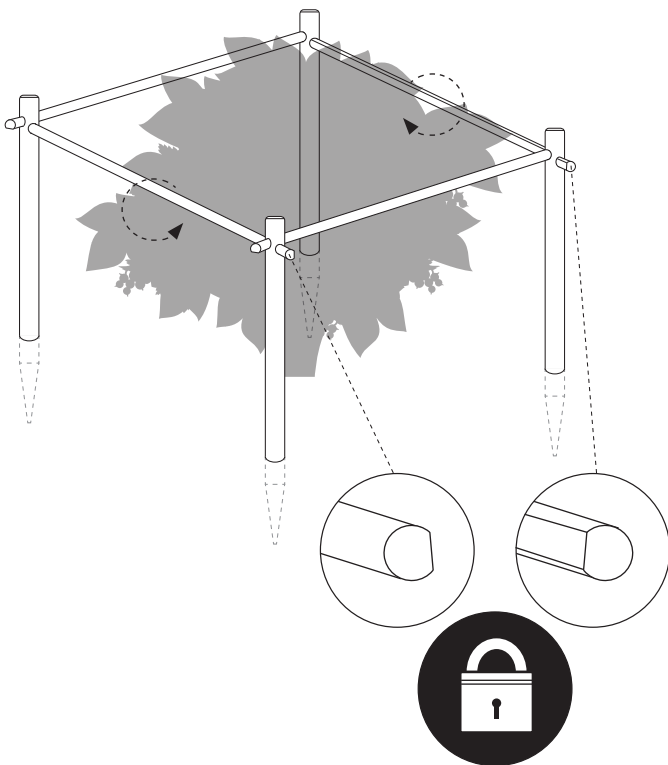

Aufbau der Strauchstütze (D)

Монтаж кустодержателя для ягодных кустарников (RU)

Asentamiseen tarvitaan • För monteringen behövs • Required for the installation • Til montering trenger du •
Til montering skal bruges • Paigaldamiseks on vaja • Für den Aufbau benötigen Sie • Для монтажа требуется

1

2

3

4

5

6

7

8