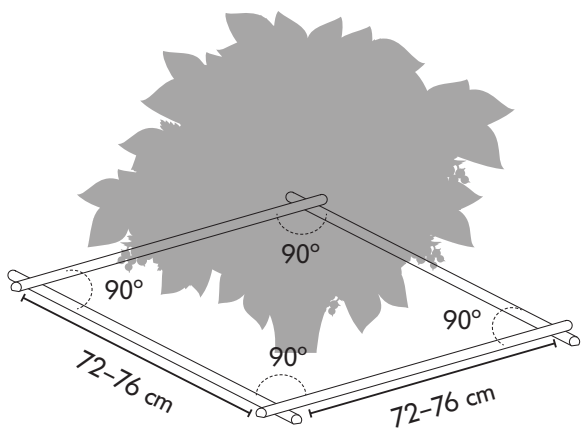

Asennus / Montering / Installation /
Montering / Montering / Paigaldamine /
Aufbau / Монтаж

1