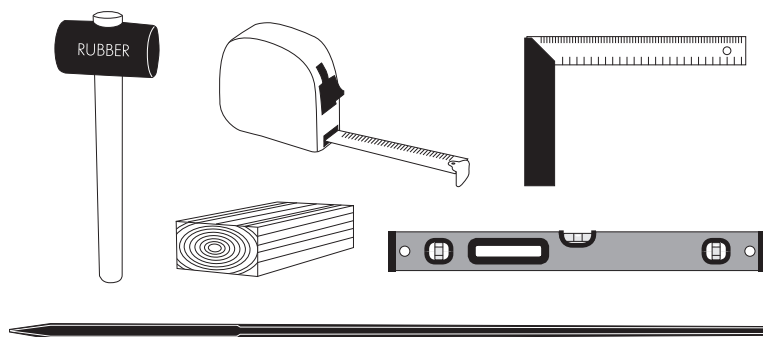

Marjapensastuen asentaminen (FI) Montering av Stöd för bärbuskar (SE)

Installing the Support for Shrubs and Perennials (EN)

Montering av Støtte for bærbusker (NO)

Montering af Støtte til bærbuske (DK)

Marjapõõsatoe paigaldamine (EE)

Aufbau der Strauchstütze (D)

Монтаж кустодержателя для ягодных кустарников (RU)

Asentamiseen tarvitaan • För monteringen behövs • Required for the installation • Til montering trenger du •
Til montering skal bruges • Paigaldamiseks on vaja • Für den Aufbau benötigen Sie • Для монтажа требуется