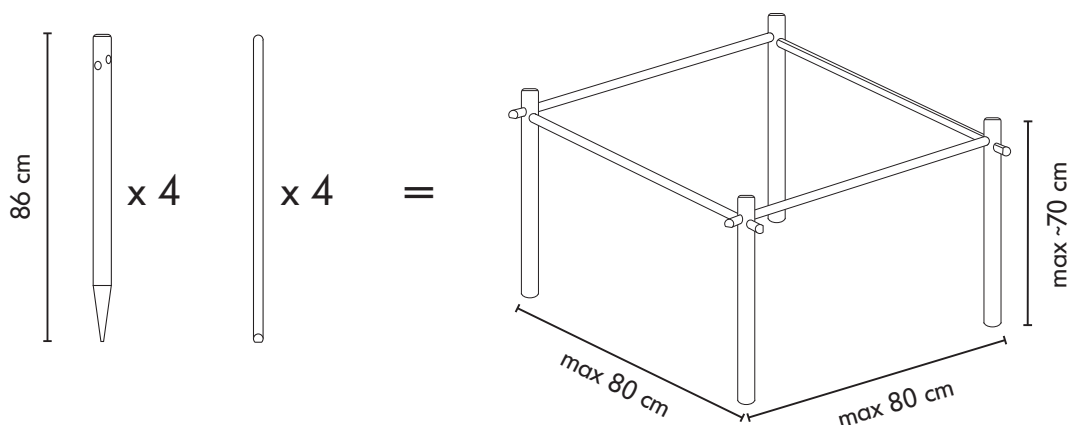

Pakkaus sisältää • Förpackningen innehåller • Package contains • Pakken inneholder •
Pakken indeholder • Pakendi sisu • Die Packung enthält • Содержание упаковки