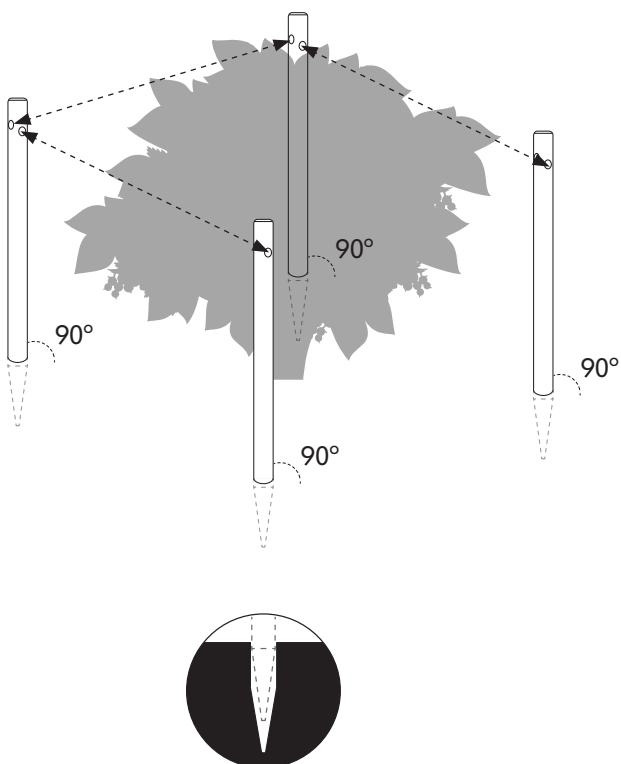

Asennus / Montering / Installation /
Montering / Montering / Paigaldamine /
Aufbau / Монтаж

1

2

3

4